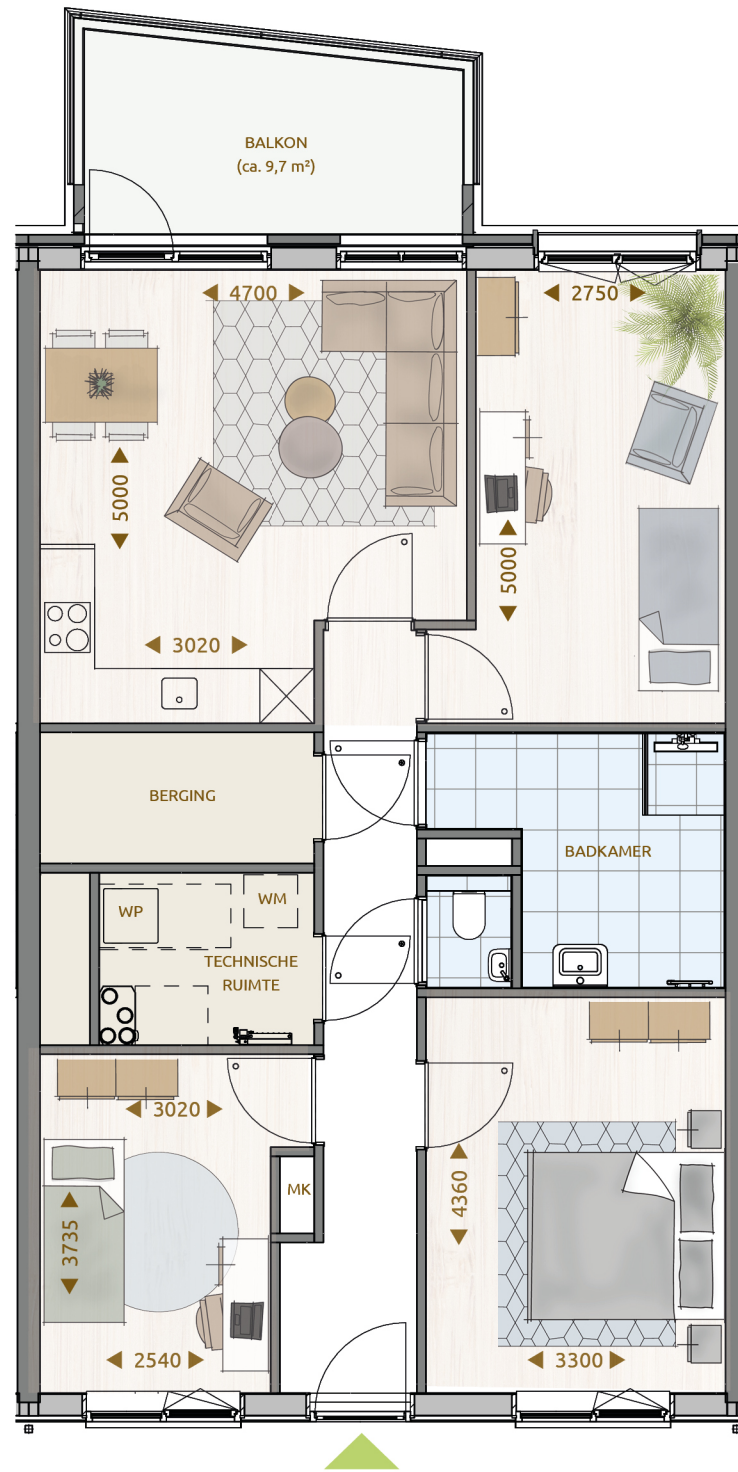

gezien : MdR datum : 02-10-2023

getekend : FC/LK gewijzigd : 11-03-2024

afmeting : A2 wijzigingsnummer :

project : **Soeterdael Fase 2 - Waterblok**

onderdeel: **Bouwnummer 085 (6e verdieping)
 Type B1**

schaal
 1:50
 status
 Definitief
 projectnummer
 2792

* De maatvoering en plaatsbepaling van de installatievoorzieningen op deze tekening zijn indicatief, er kunnen geen rechten aan ontleend worden.

Soeterdael

driekamer-appartement | basis

Soeterdael

vierkamer-appartement | optie en suite

Soeterdael

driekamer-appartement | optie L-vormige woonkamer

Soeterdael

vierkamer-appartement | optie slaapkamer

Soeterdael

vierkamer-appartement | optie tv- en studeerkamer